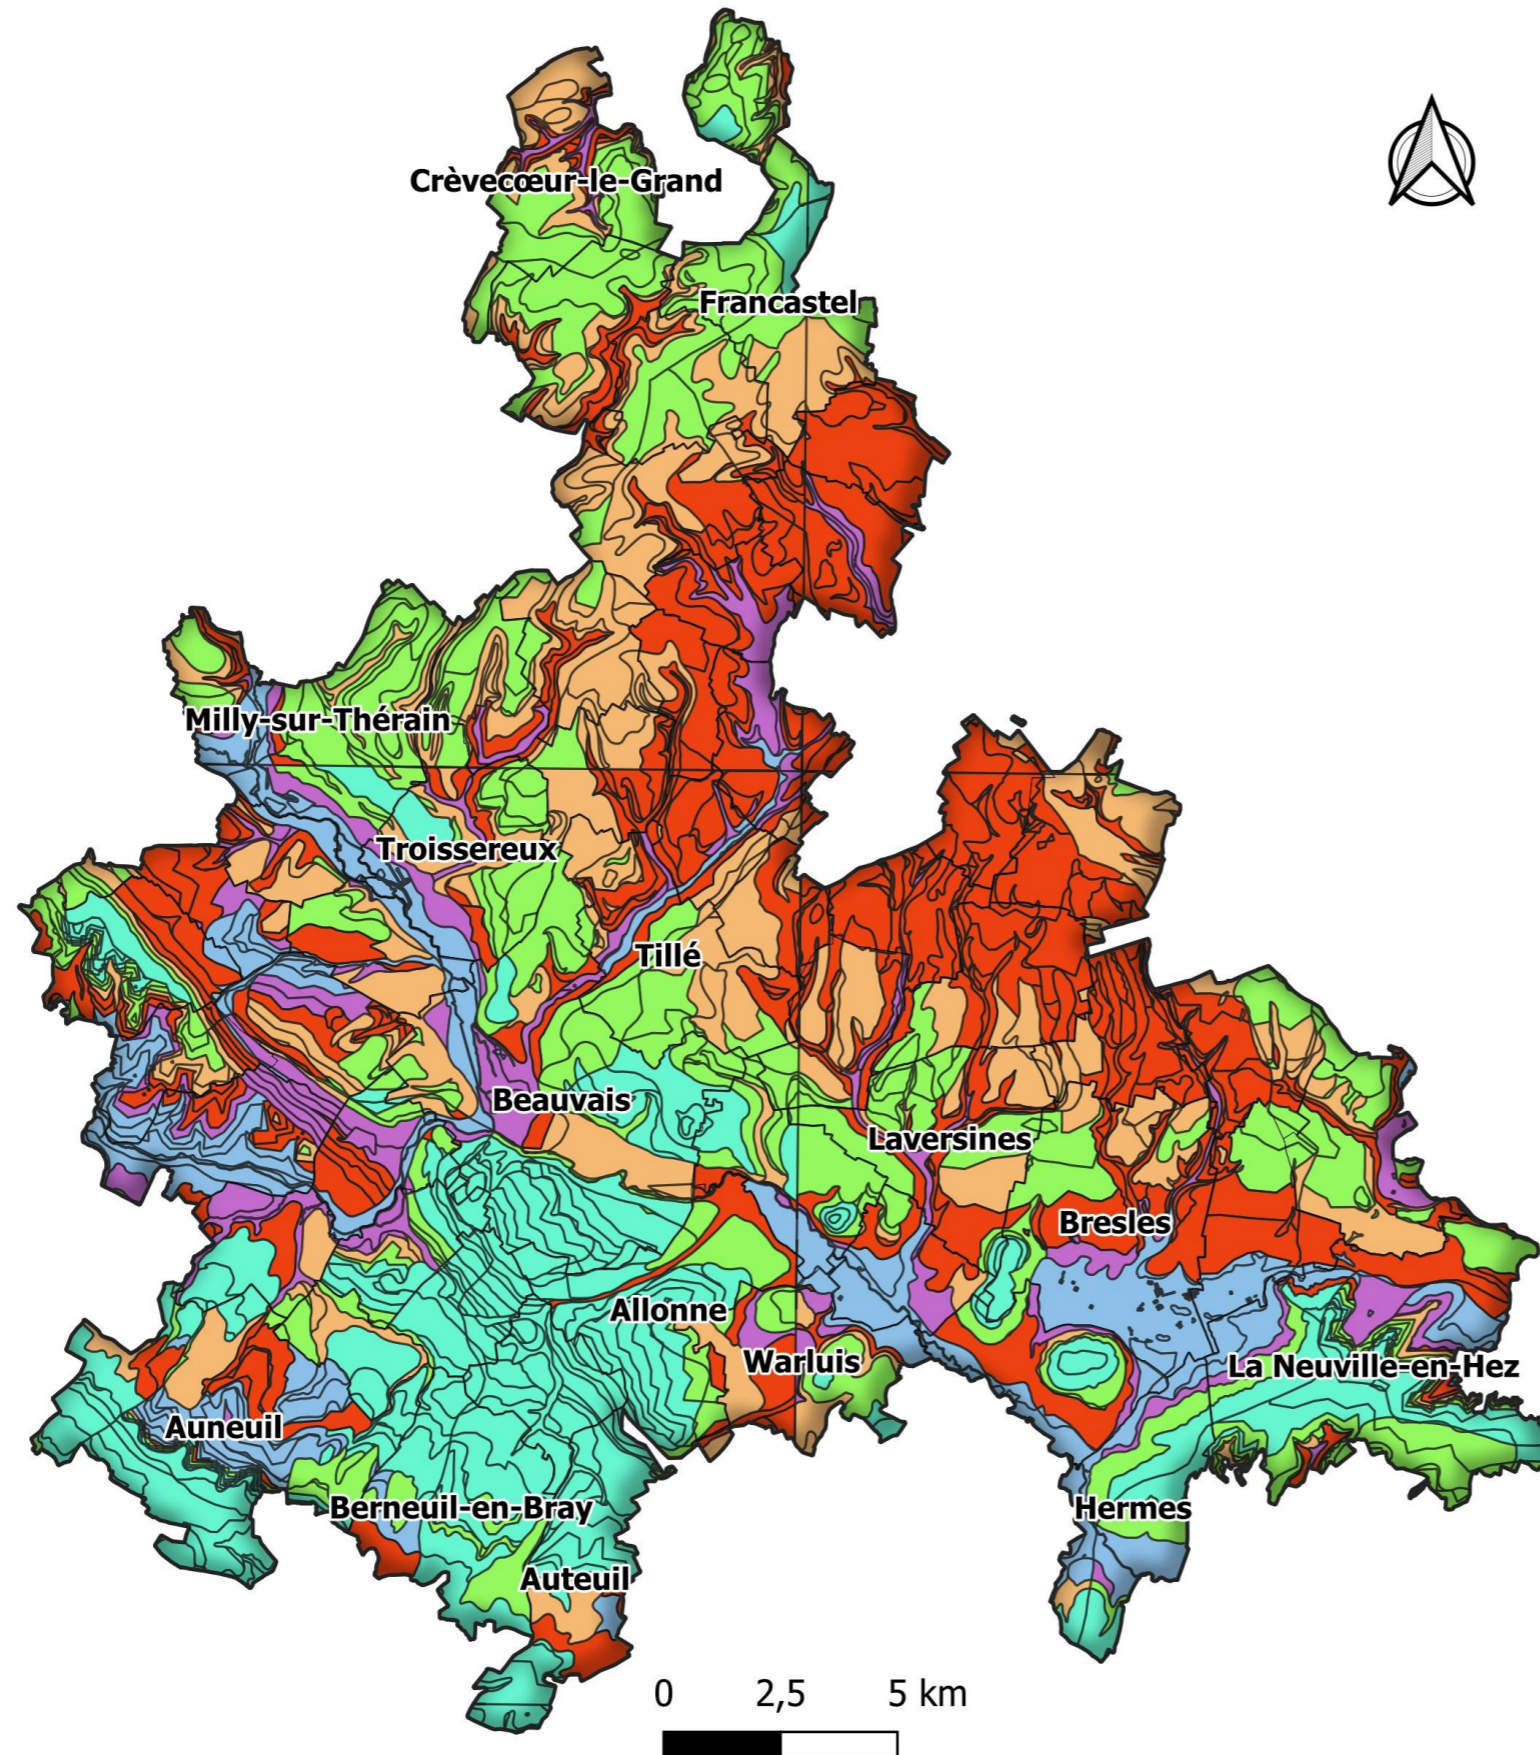

PAC PLUHM – Fiche n° 4 – Annexe 8
Communauté d'Agglomération du Beauvaisis (53 communes)

REMONTEES DE NAPPE

Légende

Aléa de remontées de nappe

- Alea faible
- Alea faible a nul
- Alea moyen
- Alea fort
- Alea tres fort
- Nappe sub-affleurante